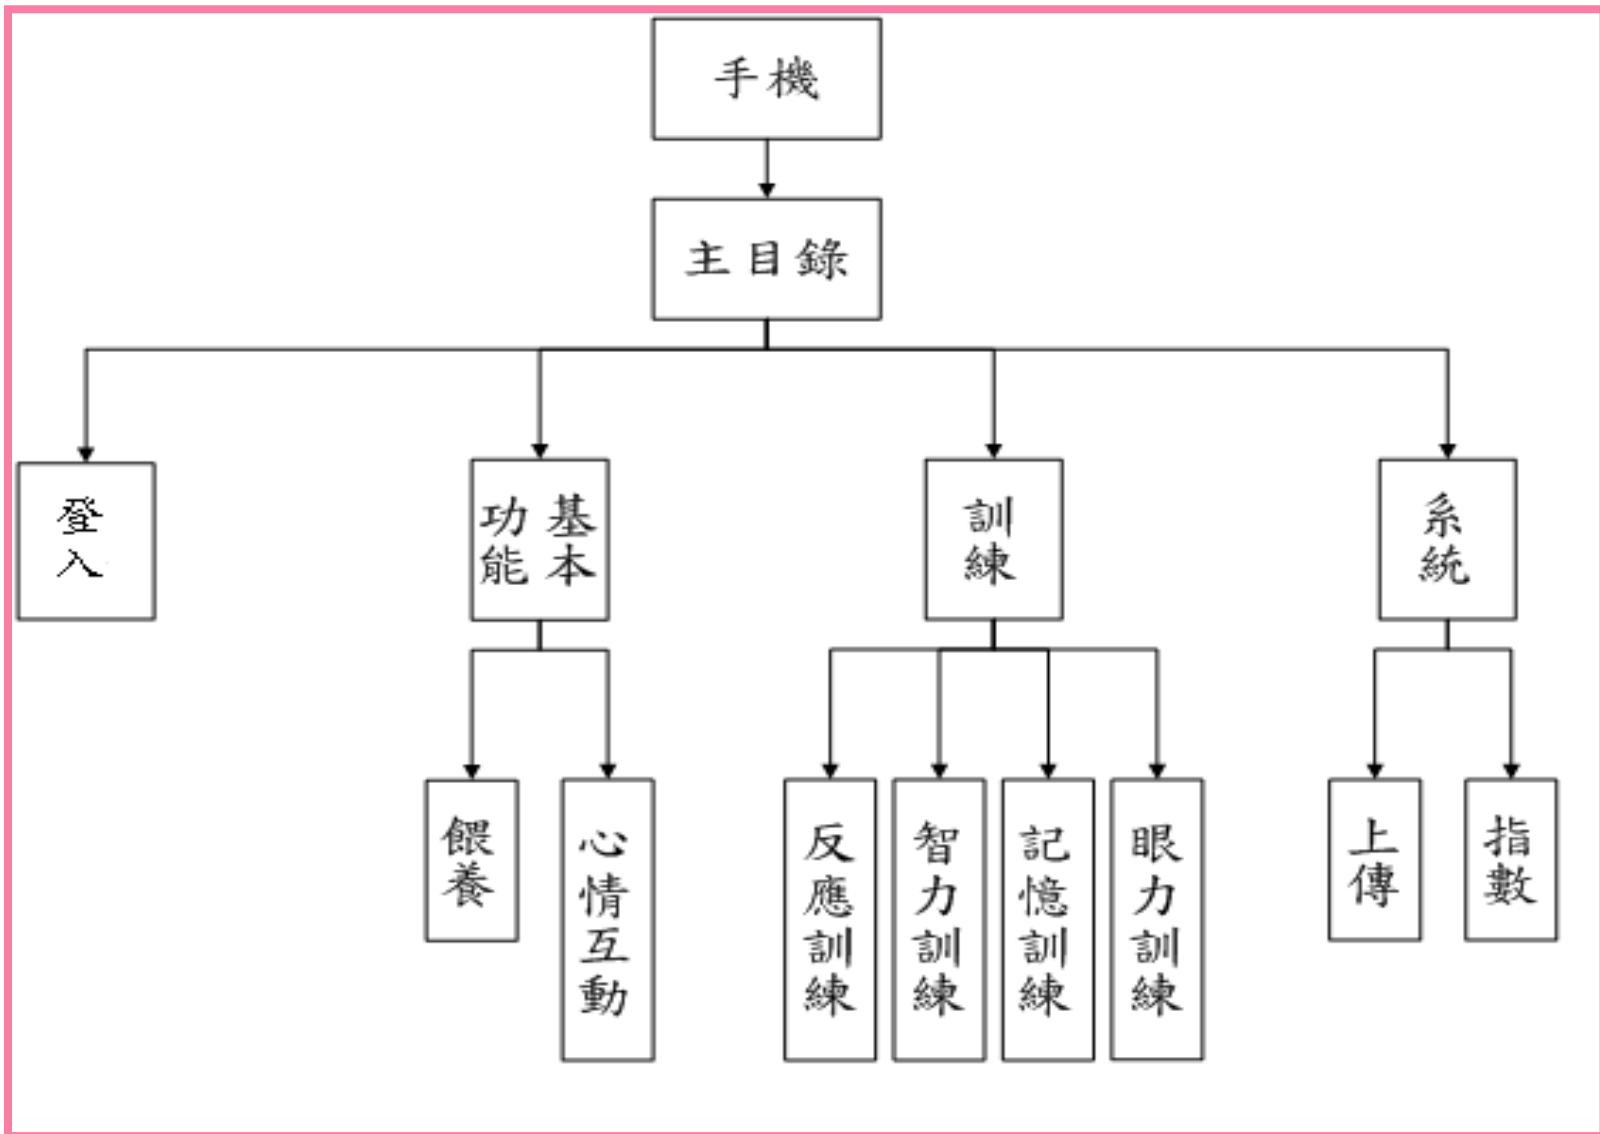

■ SCG人格分析表

- 文靜
- 謹慎
- 外向

❖ 即時分享好友動態

- Google Map
- 打卡

❖ 拉近彼此間距離，增進朋友間的感情

動機

特色

系統架構

系統展示

系統架構

系統架構

系統架構

動機

特色

系統架構

系統展示

系統展示

首頁主目錄畫面

餵食功能

心情互動

Thank You !