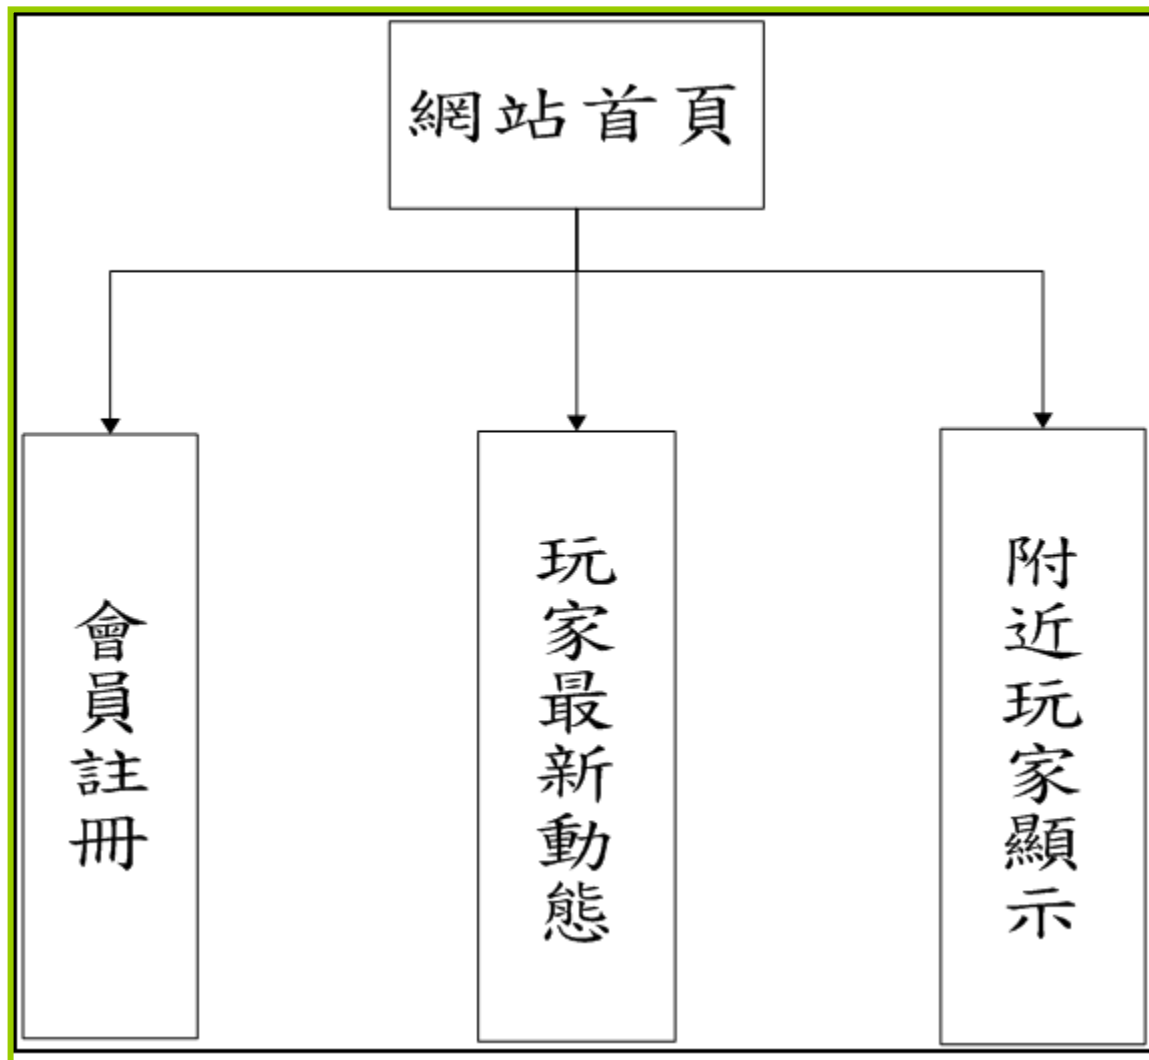

■ SCG人格分析表

- 文靜
- 謹慎
- 外向

❖ 即時分享好友動態

- Google Map
- 打卡

❖ 拉近彼此間距離，增進朋友間的感情

動機

特色

系統架構

系統展示

系統架構

系統架構

系統架構

動機

特色

系統架構

系統展示

系統展示

首頁主目錄畫面

餵食功能

心情互動

Thank You !