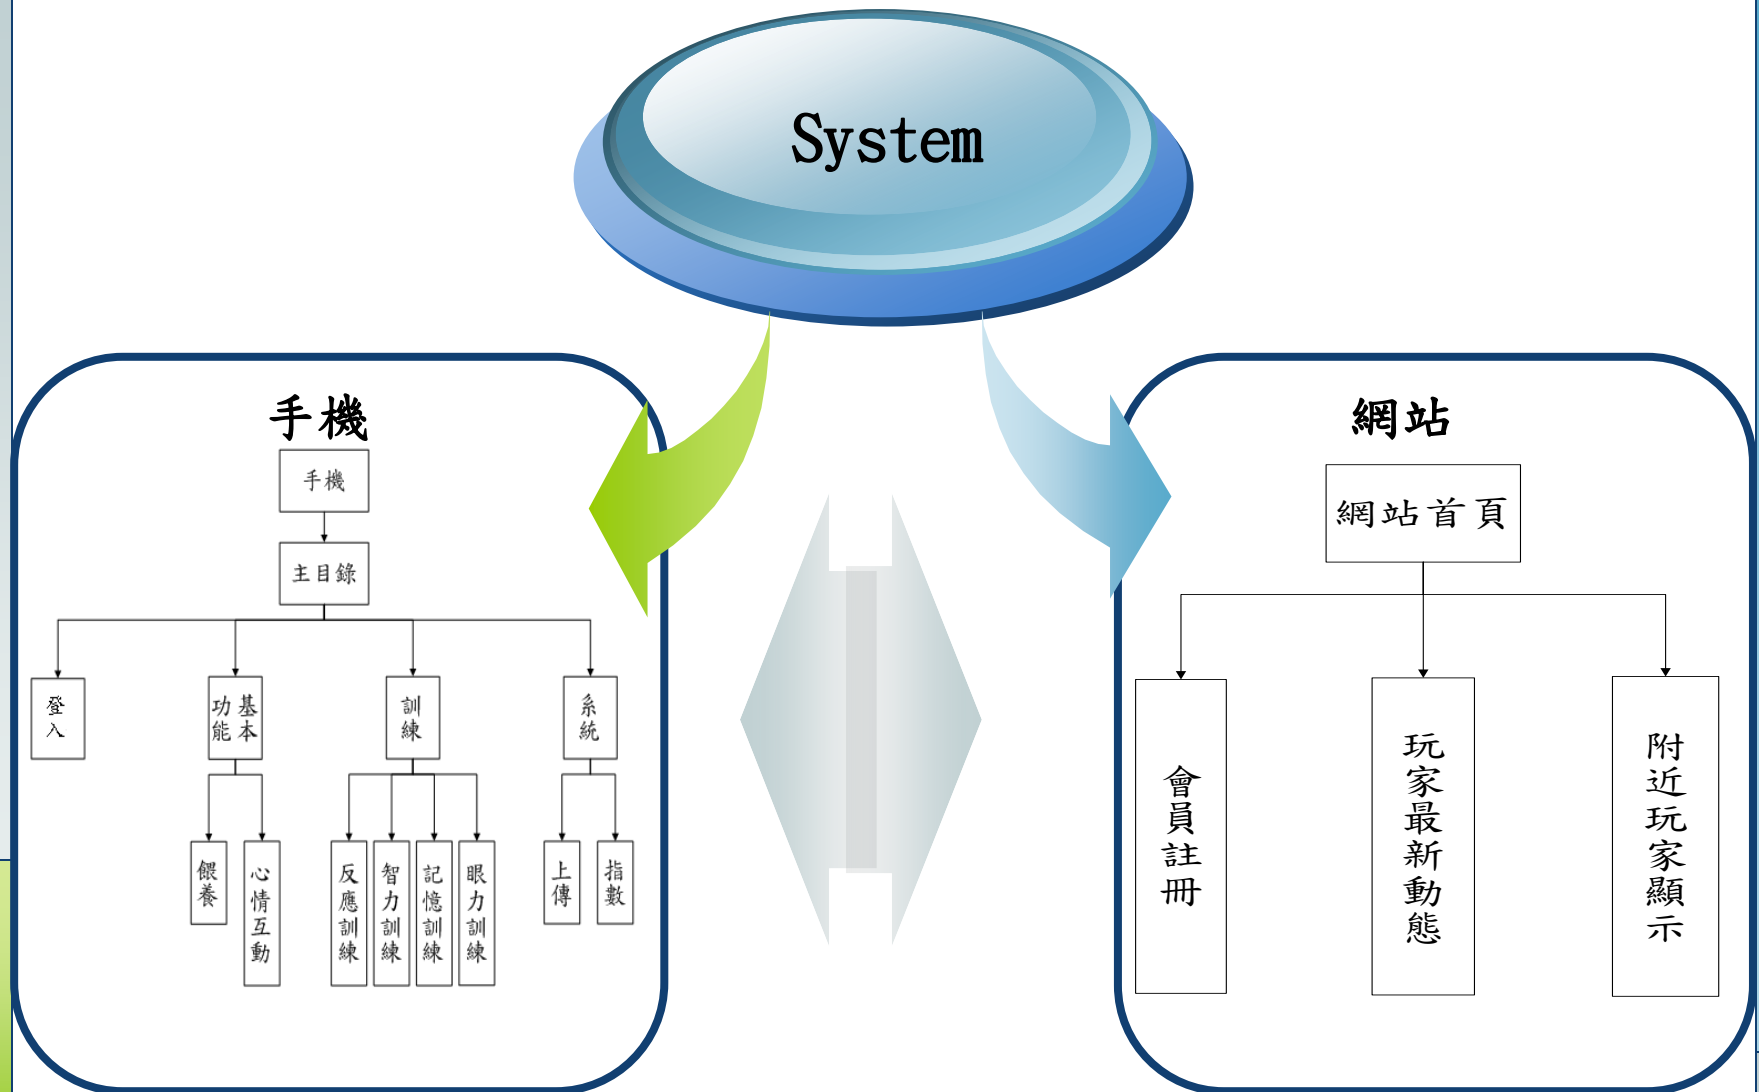

■ SCG人格分析表

- 文靜
- 謹慎
- 外向

❖ 即時分享好友動態

- Google Map
- 打卡

❖ 拉近彼此間距離，增進朋友間的感情

動機

特色

系統架構

系統展示

系統架構

系統架構

系統架構

動機

特色

系統架構

系統展示

系統展示

首頁主目錄畫面

餵食功能

心情互動

Thank You !