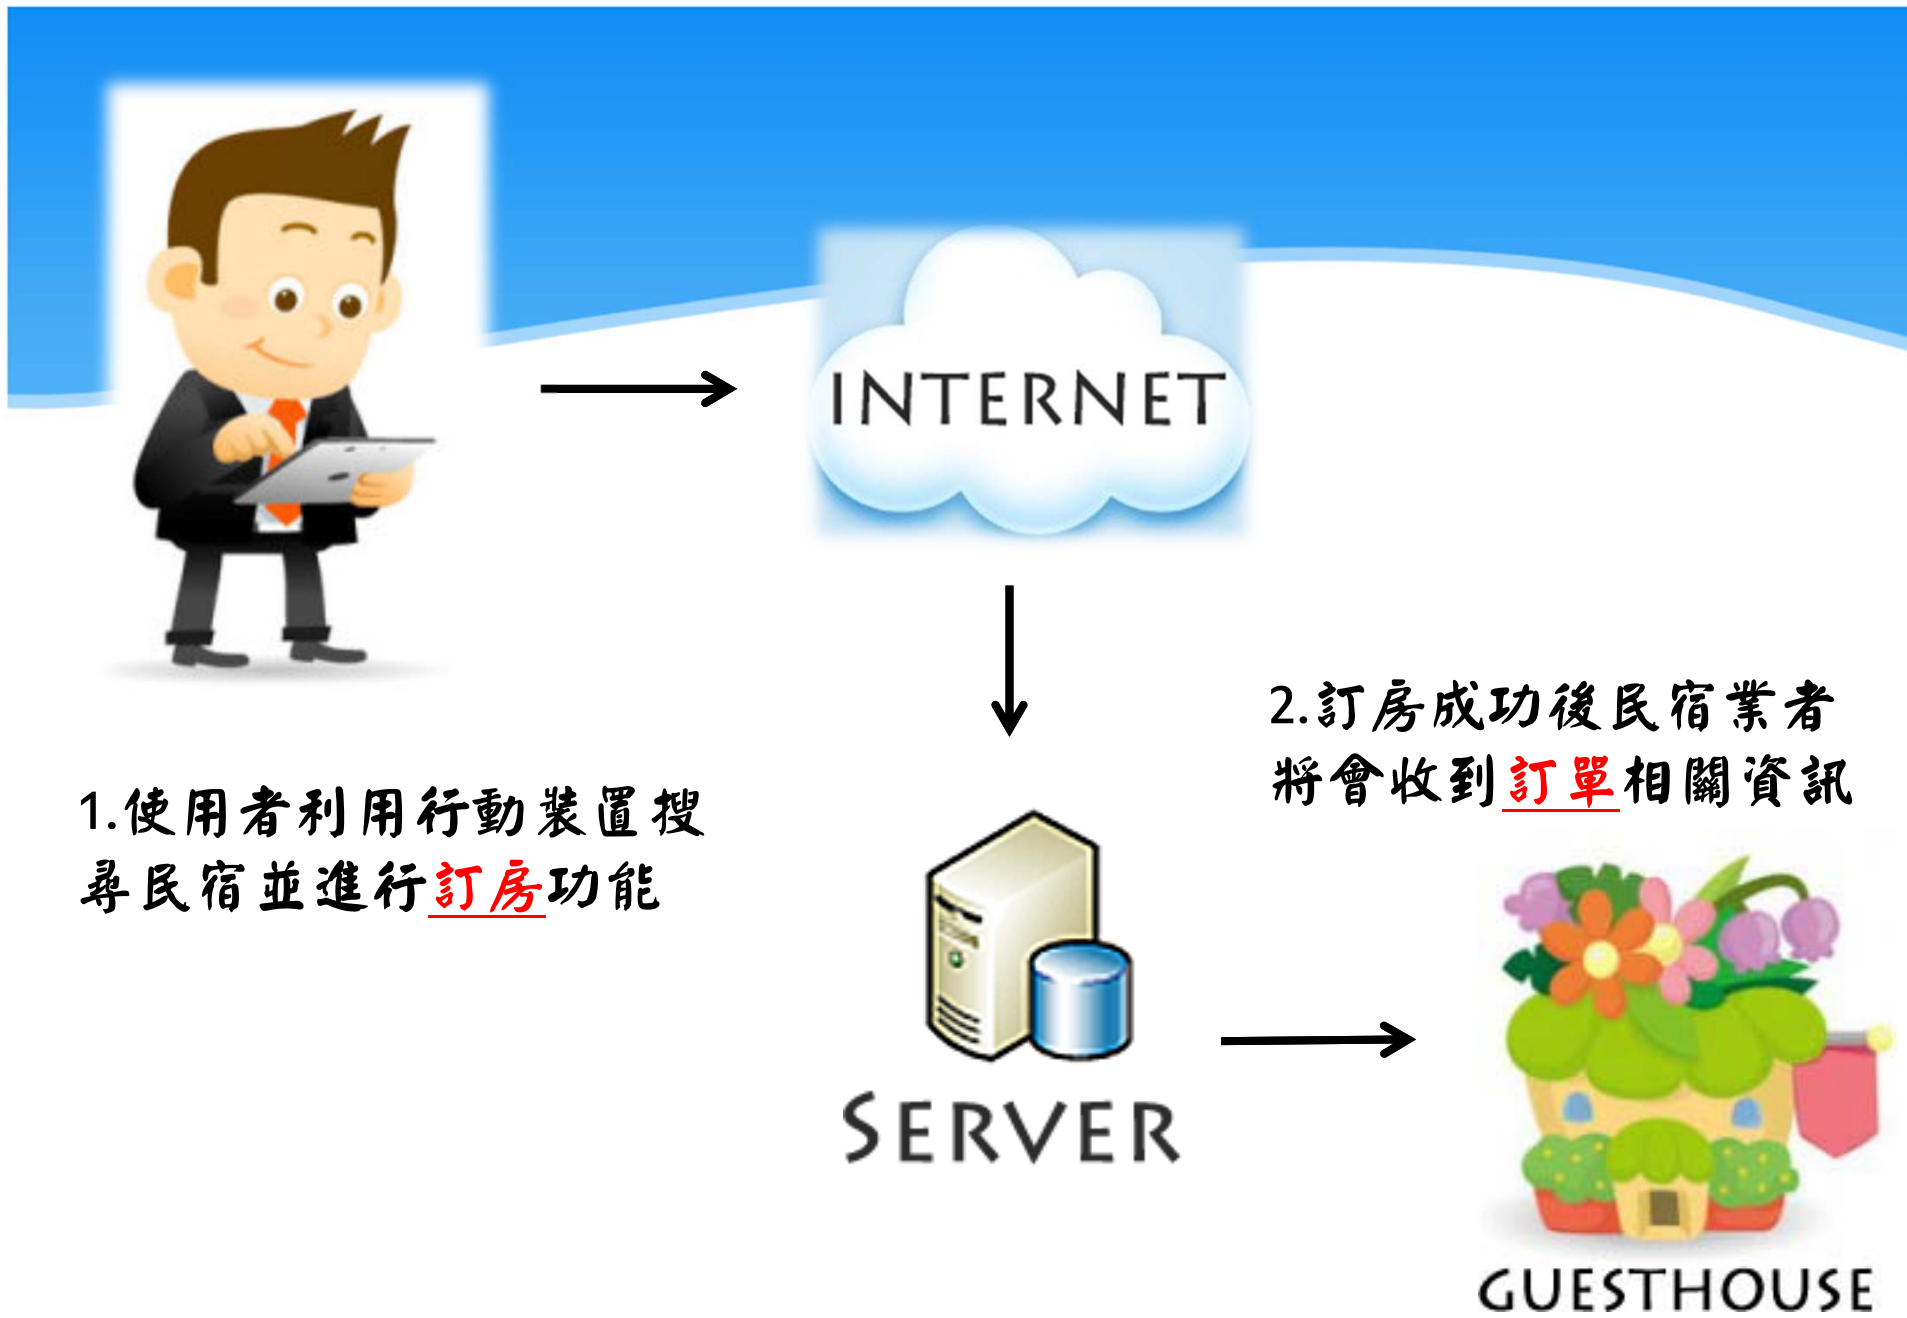

民宿業者

使用對象

消費者

民宿業者

使用對象

消費者

民宿業者

GUESTHOUSE

SERVER

USER

1.業者至後台管理房務資料

2.使用者會立即取得更新後的資料

系統七大特色

後台
管理

QR
code

會員
機制